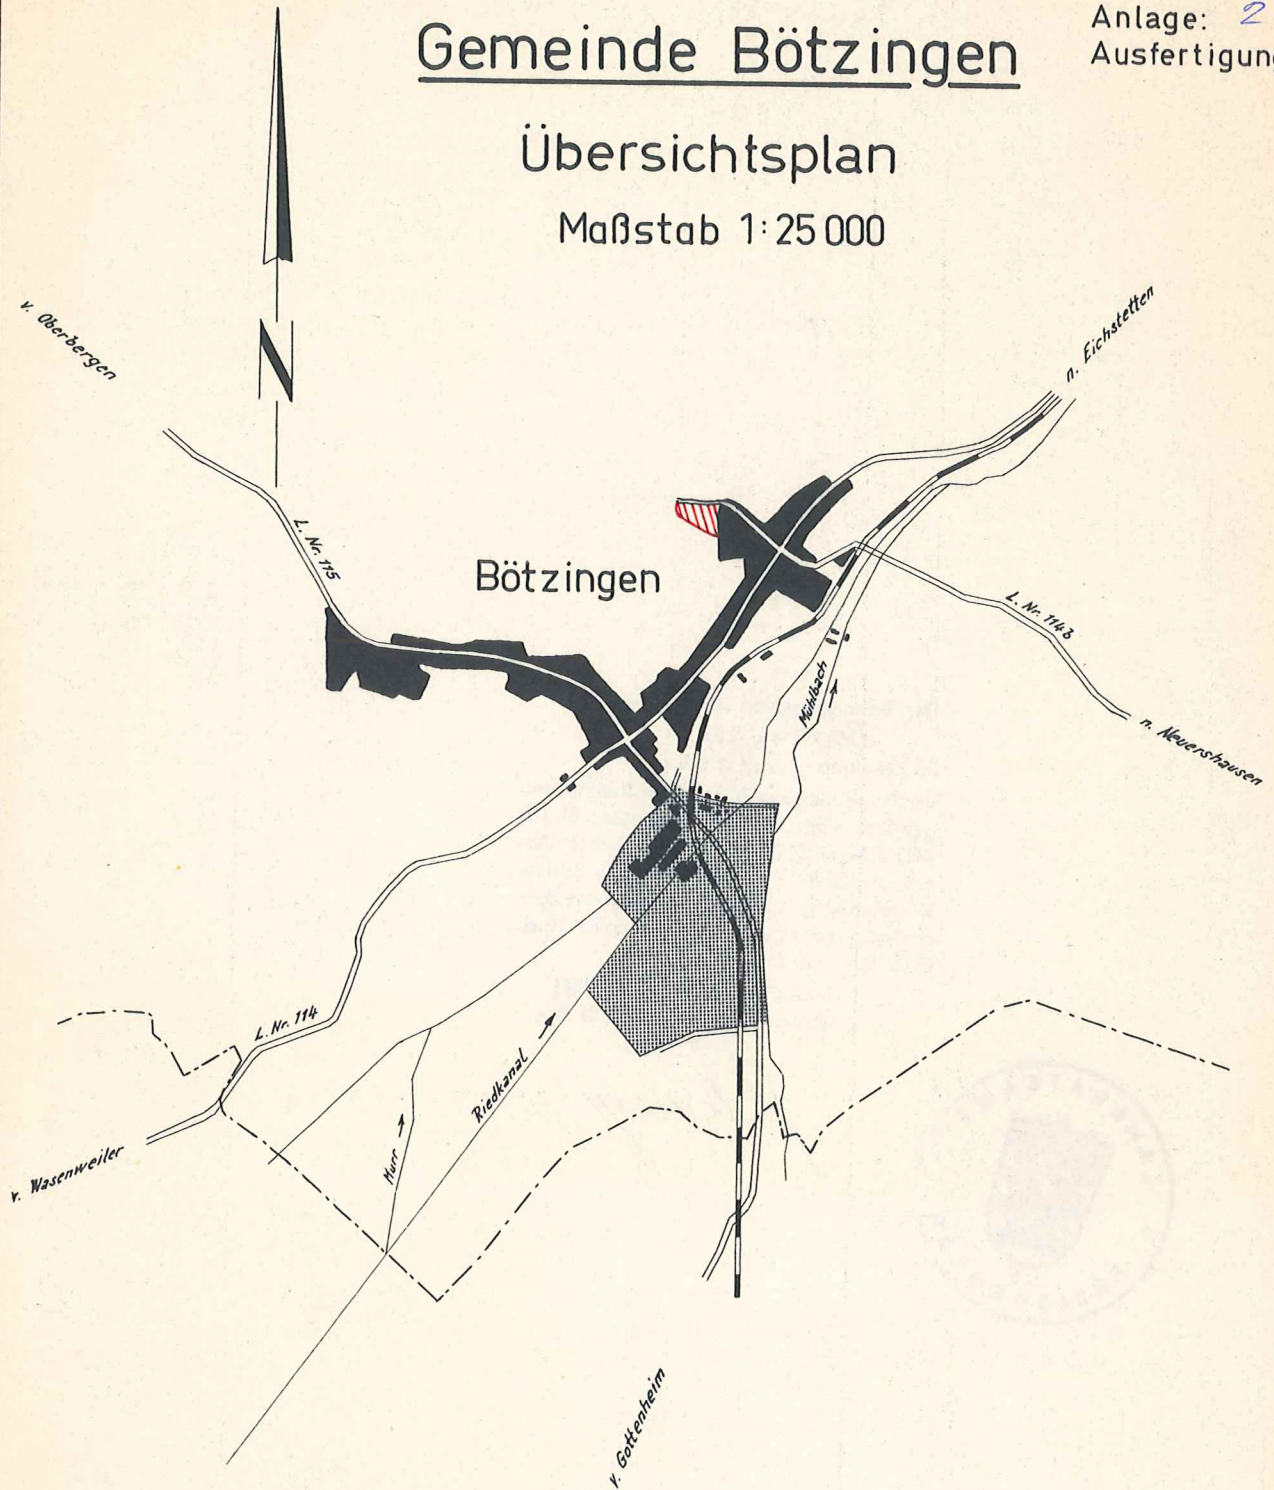

Gemeinde Bötzingen

Anlage: 2
Ausfertigung: 5

Übersichtsplan

Maßstab 1:25 000

Bötzingen, den 12. Feb. 1971
Das Bürgermeisteramt:

Bürgermeister:

Freiburg, den 12. Feb. 1971
Der Planfertiger:

DIPL.-ING. WERNER SALZ
FREIER ARCHITEKT
78 FREIBURG/BREISGAU
ROHRGRABEN 13 • TEL. 43025